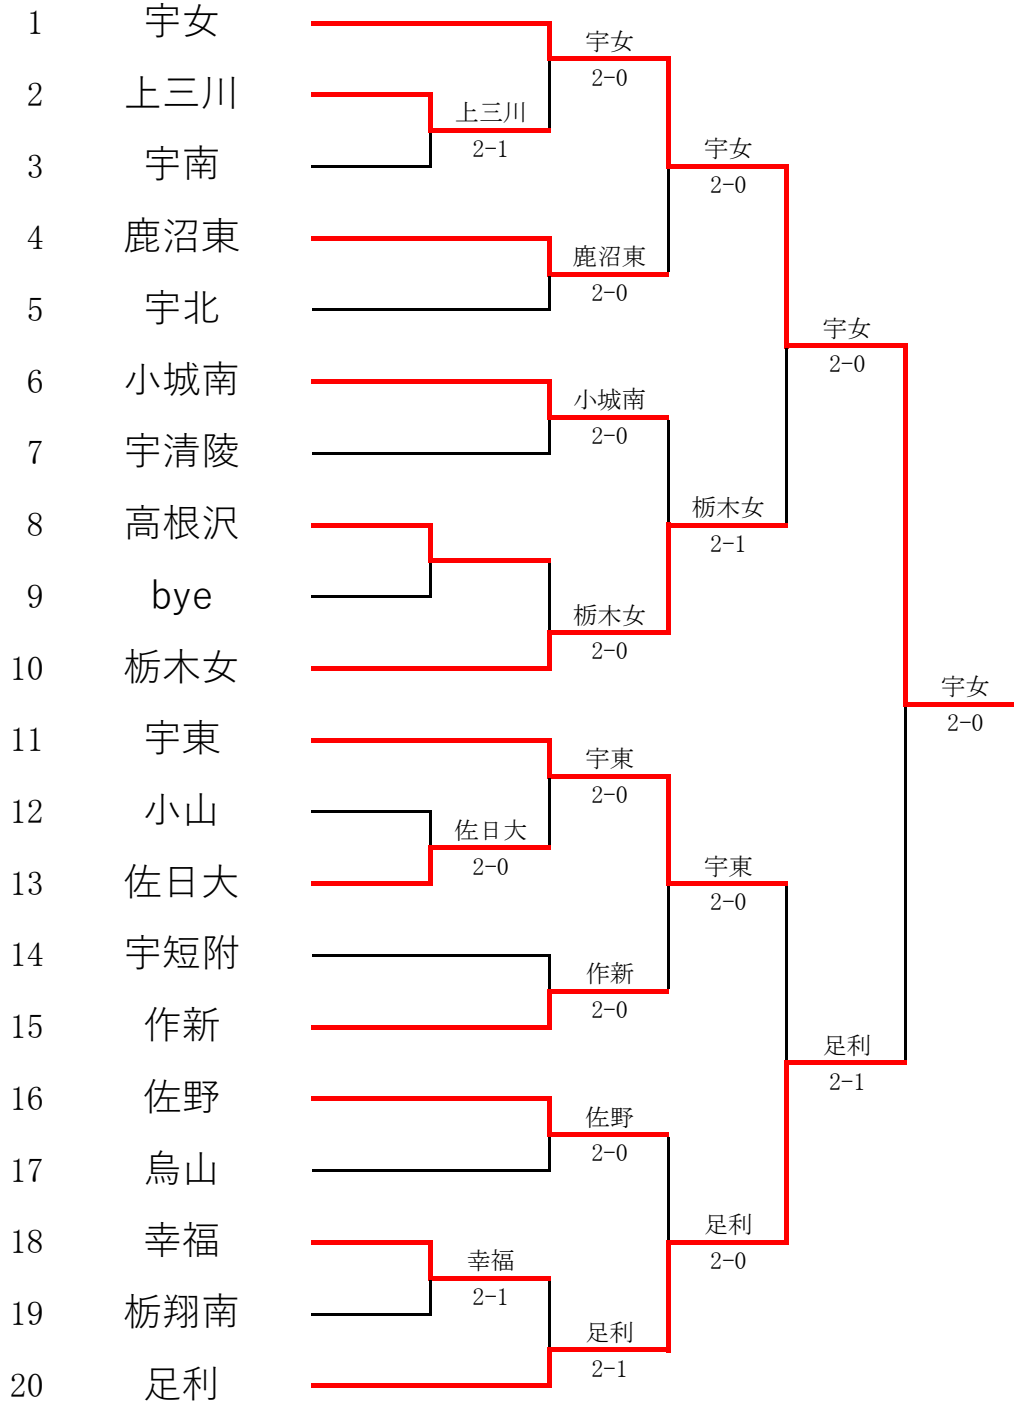

令和8年度 栃木県高等学校総合体育大会 兼 関東高等学校テニス大会栃木県予選会
令和8年4月26日(日)
栃木県総合運動公園

女子団体