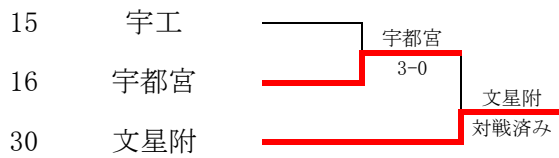

令和8年度 栃木県高等学校総合体育大会 兼 関東高等学校テニス大会栃木県予選会
 令和8年4月29日(水)
 栃木県総合運動公園

男子団体

順位決定戦

令和8年度 栃木県高等学校総合体育大会 兼 関東高等学校テニス大会栃木県予選会

1回戦

男子団体

2		2-1		3		宇南		4		2-0		5		6		2-0		7		8		2-1		9	
D1	1	横塚駿介 ③	6-1	2	上田寛介 ②	D1	3	池田 凱翔 ③	6-0	3	高橋 雅貴 ③	D1	4	田島 奏大 ③	6-3	1	大平 倫太郎 ③	D1	3	伊沢 優翔 ②	0-6	3	大武 優士 ③		
	2	渡辺沙音 ③		4	小出颯太 ②		4	松本 旺晟 ③		4	水野 陽貴 ②		5	深山 蒼心 ②		3	高際 大翔 ③		4	糸井 聖清 ③		4	新井 聖斗 ③		
S1	3	黒川翼 ②	0-6	1	青柳宏亮 ②	S1	1	石川 快麗 ③	6-2	1	齋藤 勤太郎 ③	S1	1	稲葉 太志 ③	6-0	2	青木 颯斗 ③	S1	1	坂本 竜之介 ③	6-2	1	河元 琥珀 ③		
S2	4	井田空来 ②	6-1	3	須藤由暉 ②	S2	2	小菅 孝祐 ③	打ち切	2	加藤 悠生 ③	S2	2	田崎 匠真 ③	2-2打ち切	5	稲葉 公祐 ②	S2	5	谷口 怜之 ①	6-4	2	寺澤 聖心 ③		

10		0-2		11		12		2-0		13		14		0-2		15		16		17	
D1	3	北館 主守 ①	1-6	3	大淵 常寛 ③	D1	3	栗原 知希 ②	6-2	3	長島 彩太 ③	D1	2	星川 涼 ③	0-6	1	鶴見 明程 ②	D1			
	4	小口 陸 ①		4	手塚 大貴 ③		4	小島 瑠煌 ②		4	嶋村 陽希 ③		3	大橋 陸来 ②		2	坪子 柊太 ③				
S1	1	川野 貴弘 ①	3-6	1	篠崎 航 ③	S1	1	中島 颯介 ①	6-1	1	吉川 典吾 ②	S1	1	佐々木 和貴 ②	1-6	4	根本 流依 ②	S1			
S2	2	山野 舜治 ①	打ち切	2	福田 颯哉 ③	S2	2	中里 稀良 ②	打ち切	2	大戸 陽琉斗 ②	S2	4	落合 耀斗 ②	打ち切	5	亀井 健斗 ③	S2			