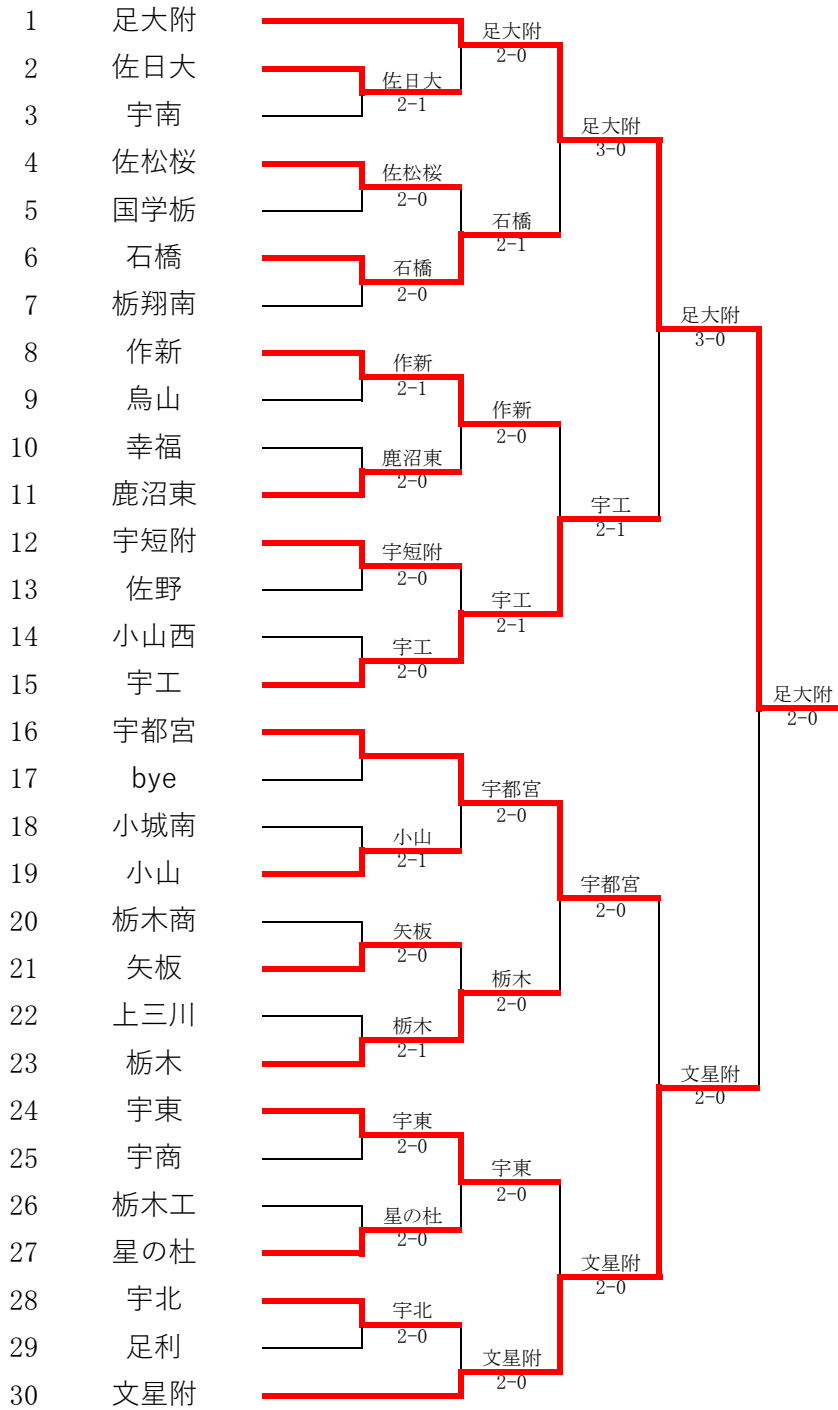

令和8年度 栃木県高等学校総合体育大会 兼 関東高等学校テニス大会栃木県予選会
 令和8年4月29日(水)
 栃木県総合運動公園

男子団体

順位決定戦

令和8年度 栃木県高等学校総合体育大会 兼 関東高等学校テニス大会栃木県予選会

1回戦

男子団体

2		2-1		3		宇南		4		2-0		5		6		2-0		7		8		2-1		9	
D1	1	横塚駿介 ③	6-1	2	上田寛介 ②	D1	3	池田 凱翔 ③	6-0	3	高橋 雅貴 ③	D1	4	田島 奏大 ③	6-3	1	大平 倫太郎 ③	D1	3	伊沢 優翔 ②	0-6	3	大武 優士 ③		
	2	渡辺沙音 ③		4	小出颯太 ②		4	松本 旺晟 ③		4	水野 陽貴 ②		5	深山 蒼心 ②		3	高際 大翔 ③		4	糸井 聖清 ③		4	新井 聖斗 ③		
S1	3	黒川翼 ②	0-6	1	青柳宏亮 ②	S1	1	石川 快麗 ③	6-2	1	齋藤 勤太郎 ③	S1	1	稲葉 太志 ③	6-0	2	青木 颯斗 ③	S1	1	坂本 竜之介 ③	6-2	1	河元 琥珀 ③		
S2	4	井田空来 ②	6-1	3	須藤由暉 ②	S2	2	小菅 孝祐 ③	打ち切	2	加藤 悠生 ③	S2	2	田崎 匠真 ③	2-2打ち切	5	稲葉 公祐 ②	S2	5	谷口 怜之 ①	6-4	2	寺澤 聖心 ③		

10		0-2		11		12		2-0		13		14		0-2		15		16		17	
D1	3	北館 主守 ①	1-6	3	大淵 常寛 ③	D1	3	栗原 知希 ②	6-2	3	長島 彩太 ③	D1	2	星川 涼 ③	0-6	1	鶴見 明程 ②	D1			
	4	小口 陸 ①		4	手塚 大貴 ③		4	小島 瑠煌 ②		4	嶋村 陽希 ③		3	大橋 陸来 ②		2	坪子 柊太 ③				
S1	1	川野 貴弘 ①	3-6	1	篠崎 航 ③	S1	1	中島 颯介 ①	6-1	1	吉川 典吾 ②	S1	1	佐々木 和貴 ②	1-6	4	根本 流依 ②	S1			
S2	2	山野 舜治 ①	打ち切	2	福田 颯哉 ③	S2	2	中里 稀良 ②	打ち切	2	大戸 陽琉斗 ②	S2	4	落合 耀斗 ②	打ち切	5	亀井 健斗 ③	S2			

18		1-2		19		20		0-2		21		22		1-2		23		24		2-0		25	
D1	3	阿部 寿稀 ②	4-6	1	中島 瑠斗 ②	D1	3	津布菜 啓太 ③	2-6	3	井口 喜仁 ③	D1	1	伊藤 優 ③	6-3	3	高山 庄太郎 ②	D1	3	大沼 竜也 ②	6-0	3	押野 海斗 ③
	4	野原 星海 ②		2	川島 大空 ②		4	内田 悠斗 ②		4	栗原 蒼翔 ②		4	笠倉 春太郎 ②		5	荒川 将慶 ③		4	扶滋倉 遼 ②		4	渡辺 悠斗 ③
S1	1	峯 勇輝 ③	6-1	3	神山 榮彬 ③	S1	1	塚原 颯汰 ③	3-5打ち切	1	和氣 遥翔 ③	S1	2	橋本 悠生 ②	0-6	1	岡本 有生 ③	S1	1	秋元 幸弥 ③	6-1	1	大塚 健介 ③
S2	2	伊集院 琉空 ③	2-6	4	直井 聡太郎 ②	S2	2	林 瑞生 ③	3-6	2	江面 瑞音 ③	S2	3	大山 慎悟 ②	0-6	2	鯉坂 楓大 ③	S2	2	横山 櫻乃心 ③	打ち切	2	大金 翔真 ③