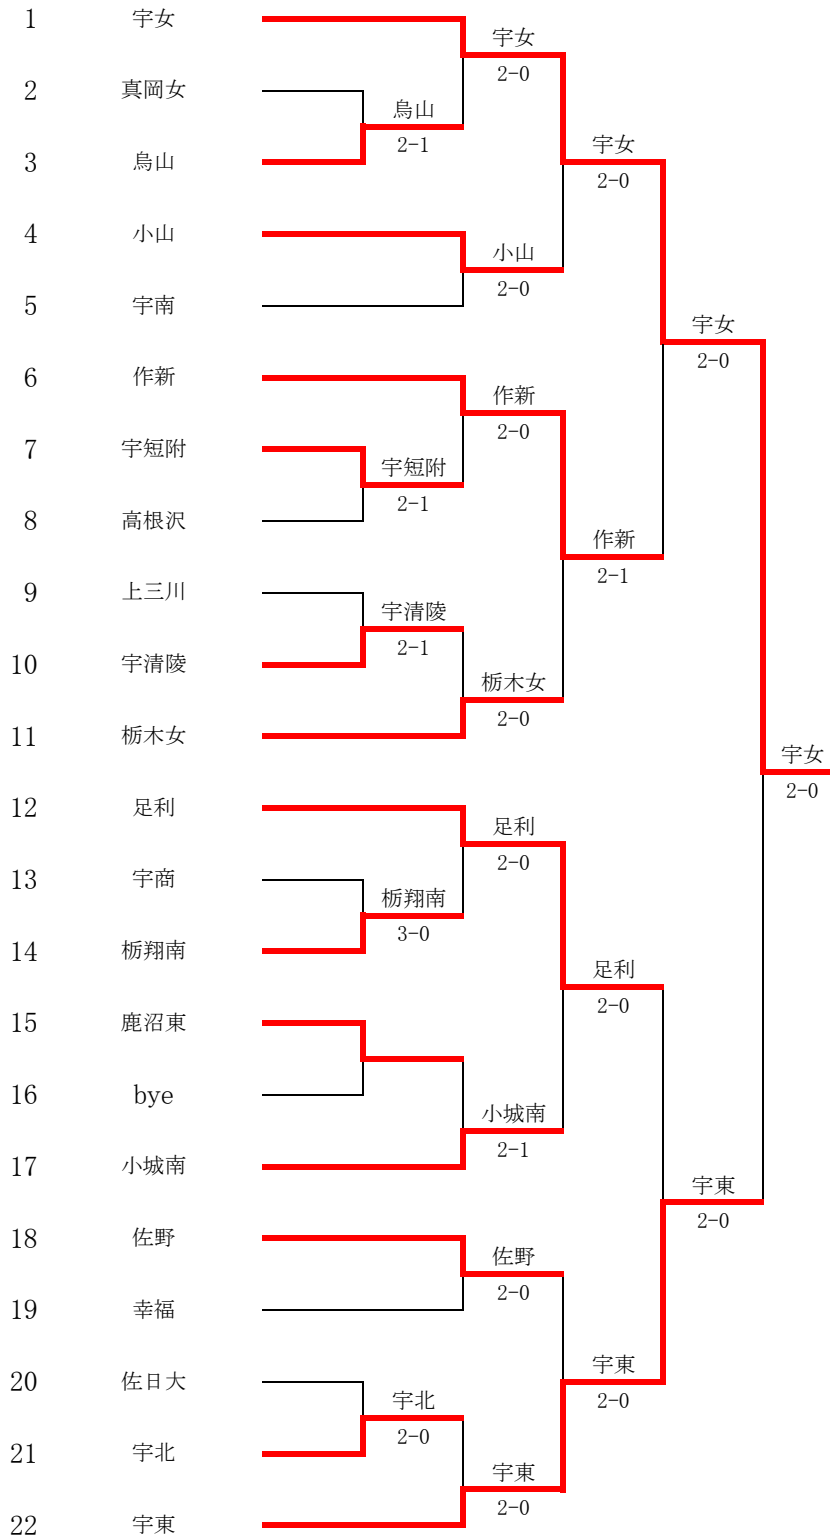

令和8年度 全国高等学校総合体育大会 兼 全国高等学校テニス選手権大会栃木県予選会
令和8年5月31日(日)
宇都宮市屋板運動場

女子団体

令和8年度 全国高等学校総合体育大会 兼 全国高等学校テニス選手権大会栃木県予選会

1回戦

女子団体

	2	真岡女	1-2	3	鳥山		7	宇短附	2-1	8	高根沢		9	上三川	1-2	10	宇清陵		13	宇南	0-3	14	柳瀬南			
D1	2	西田 桃子 ③	1-6	4	相澤 由利香 ②	D1	1	栗田 あかり ③	7-6(3)	2	川畑 姫織 ③	D1	3	高島 蒼空 ②	6-7(2)	2	鈴木 愛梨 ③	D1	2	瀬端 千遥 ②	1-6	3	大出 千陽 ③			
	4	田村 藍梨 ①		5	笹沼 咲良 ②		3	高橋 咲歌 ②		4	矢野 未寿々 ③		5	上野 愛央 ①			3	小川 恵 ③		4		村上 諒南 ①		4	吉田 梨央 ③	
S1	1	松林 紗羽 ③	6-2	1	高森 唯愛 ②	S1	2	熊本 みこと ③	2-6	1	田中 優母 ③	S1	1	黒須 玲 ③	1-6	1	阿久津 園葉 ②	S1	1	佐山 遥香 ③	1-6	1	花井 佑衣 ③			
S2	3	片野 萌香 ②		3-6	2	星 心愛 ③	S2	5	安田 明育 ①	7-6(5)	3	香谷 梓紗 ③	S2	2		高島 姫愛 ②	6-1	4	森山 陽菜 ②	S2		3	平山 知香 ②	0-6	2	川村 莉央 ③

	15	鹿沼東		16	bye		20	佐日大	0-2	21	宇北												
D1						D1	2	角田 彩乃 ③	0-6	2	九郷 桃香 ③	D1						D1					
S1						S1	1	遠藤 桜妃 ③	4-1打切	1	根本 佳奈 ③	S1						S1					
S2						S2	5	片桐 優衣 ②	0-6	3	片桐 聖梨 ③	S2						S2					

D1						D1						D1						D1					
S1						S1						S1						S1					
S2						S2						S2						S2					

2回戦

	1	宇女	2-0	3	鳥山		4	小山	2-0	5	宇南		6	作新	2-0	7	宇短附		10	宇清陵	0-2	11	栃木女			
D1	2	伊藤 彩夏 ③	6-0	4	相澤 由利香 ②	D1	2	佐々木 希華 ②	6-2	3	大和田 琴羽 ③	D1	3	中島 依央莉 ②	6-0	1	栗田 あかり ③	D1	2	鈴木 愛梨 ③	4-4打切	3	石川 満帆 ③			
	3	大谷 碧依 ①		5	笹沼 咲良 ②		4	鈴木 日向 ②		4	大金 咲花 ③		5	酒巻 里々奈 ②			5	安田 明育 ①		3		小川 恵 ③		4	関根 朱里 ③	
S1	4	伊勢 美咲 ①	6-1	1	高森 唯愛 ②	S1	1	中野 優音 ③	4-5打切	1	六本木 晶 ③	S1	1	松岡 咲希 ③	2-3打切	2	熊本 みこと ③	S1	1	阿久津 園葉 ②	1-6	1	小俣 朱慶 ②			
S2	5	荒井 美南 ①		5-0打切	2	星 心愛 ③	S2	3	村岡 未羽 ③	6-4	2	五月女 咲那 ③	S2	2		園松 里桜 ②	6-2	3	高橋 咲歌 ②	S2		4	森山 陽菜 ②	1-6	2	金子 あみ ②

	12	足利	2-0	14	柳瀬南		15	鹿沼東	1-2	17	小城南		18	佐野	2-0	19	幸福		21	宇北	0-2	22	宇東			
D1	3	岩田 紀 ③	2-3打切	3	大出 千陽 ③	D1	3	加藤 涼織 ③	6-4	3	青木 結菜 ③	D1	1	齊藤 凛 ②	6-3	5	佐藤 美来 ②	D1	2	九郷 桃香 ③	1-6	2	星川 智美 ③			
	5	山田 知佳 ①		4	吉田 梨央 ③		4	土屋 亜実 ②		4	小倉 向日葵 ②		4	安塚 千咲 ②			4	寺山 零 ②		4		幸内 里彩 ③		4	中村 美桜 ②	
S1	1	廣田 寧々 ②	6-0	1	花井 佑衣 ③	S1	1	大嶋 澄羅 ③	1-6	1	磯野 由衣 ②	S1	2	萩原 七海 ③	5-5打切	1	丸野 莉央 ③	S1	1	根本 佳奈 ③	0-6	1	水戸 優紗 ②			
S2	2	松浦 愛珠 ②		6-1	5	上田 琴子 ③	S2	2	飯村 有南子 ②	5-7	2	森 心菜 ③	S2	3		飯田 亜弓 ③	6-2	2	酒井 優希 ②	S2		3	片桐 聖梨 ③	2-3打切	3	青木 真優 ②

準々決勝

	1	宇女	2-0	4	小山		6	作新	2-1	11	栃木女		12	足利	2-0	17	小城南		18	佐野	0-2	22	宇東			
D1	1	渡邊 萌香 ③	3-0打切	1	中野 優音 ③	D1	3	中島 依央莉 ②	6-1	3	石川 満帆 ③	D1	3	岩田 紀 ③	2-3打切	3	青木 結菜 ③	D1	1	齊藤 凛 ②	1-6	2	星川 智美 ③			
	3	大谷 碧依 ①		3	村岡 未羽 ③		5	酒巻 里々奈 ②			4	関根 朱里 ③		4		橋本 歩実 ②		4	小倉 向日葵 ②			4	安塚 千咲 ②		3	青木 真優 ②
S1	4	伊勢 美咲 ①	6-0	2	佐々木 希華 ②	S1	1	松岡 咲希 ③	2-6	1	小俣 朱慶 ②	S1	1	廣田 寧々 ②	6-0	1	磯野 由衣 ②	S1	2	萩原 七海 ③	1-6	1	水戸 優紗 ②			
S2	5	荒井 美南 ①		6-1	4	鈴木 日向 ②	S2	2	園松 里桜 ②	6-0	2	金子 あみ ②	S2	2		松浦 愛珠 ②	6-0	2	森 心菜 ③	S2		3	飯田 亜弓 ③	2-2打切	4	中村 美桜 ②

準決勝

	1	宇女	2-0	6	作新		12	足利	0-2	22	宇東	
D1	2	伊藤 彩夏 ③	8-1	3	中島 依央莉 ②	D1	3	岩田 紀 ③	2-8	2	星川 智美 ③	
	5	荒井 美南 ①		5	酒巻 里々奈 ②		4	橋本 歩実 ②		4	中村 美桜 ②	
S1	1	渡邊 萌香 ③	8-0	1	松岡 咲希 ③	S1	1	廣田 寧々 ②	6-3打切	1	水戸 優紗 ②	
S2	4	伊勢 美咲 ①		7-2打切	2	園松 里桜 ②	S2	2	松浦 愛珠 ②	4-8	3	青木 真優 ②

決勝

	1	宇女	2-0	22	宇東	
D1	2	伊藤 彩夏 ③	8-2	2	星川 智美 ③	
	5	荒井 美南 ①		3	青木 真優 ②	
S1	1	渡邊 萌香 ③	5-5打切	1	水戸 優紗 ②	
S2	4	伊勢 美咲 ①		8-2	4	中村 美桜 ②